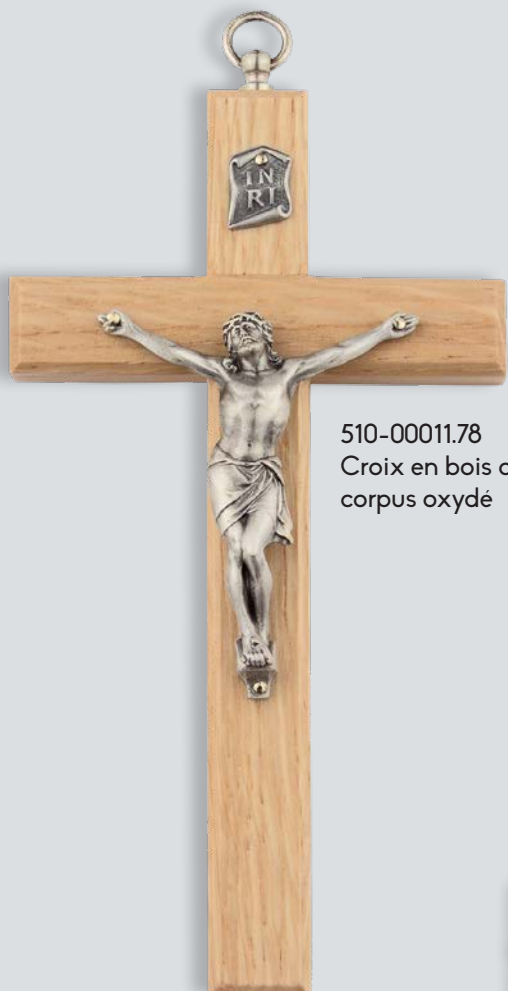

Croix en bois

KISSING

510-00004.79
Croix en bois chêne foncé,
corpus oxydé
12,0 cm

510-00004.78
Croix en bois chêne clair,
corpus oxydé
12,0 cm

510-00004.77
Croix en bois d'ébène imité,
corpus oxydé
12,0 cm

510-00013.78
Croix en bois chêne clair,
sans corpus
10,0 cm

510-00102.77
Croix en bois d'ébène imité,
corpus aluminium
9,0 cm

[retour au sommaire](#)

Croix en bois

KISSING

510-00011.78
Croix en bois chêne clair,
corpus oxydé

510-00016.78 (12,5 cm)
Croix en bois chêne clair,
corpus oxydé

510-00001.81
Croix en bois jacaranda, corpus aluminium

510-00001.77
Croix en bois d'ébène imité,
corpus aluminium

[retour au sommaire](#)

Croix en bois