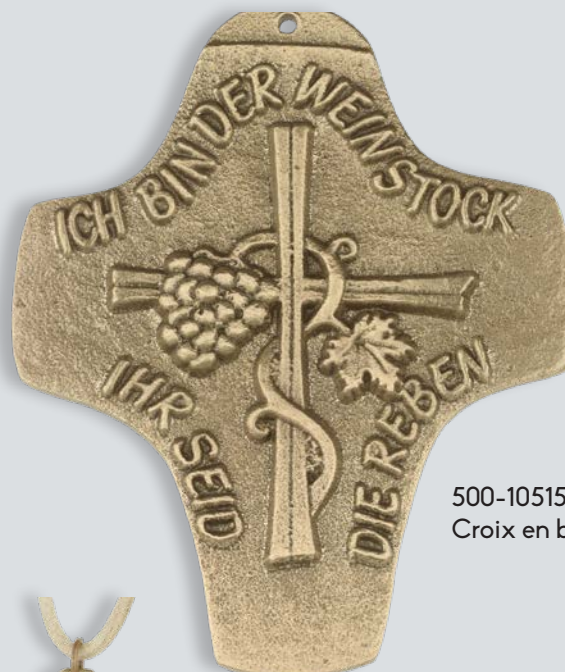

500-10250.74
Croix en bronze

500-10418.74
Croix en bronze

[retour au sommaire](#)

Croix de communion ou confirmation

KISSING

500-10407.99
Croix en bronze incl. collier 60 cm

500-10386.99
Croix en bronze, incl. cordon en cuir

500-10430.74
Croix en bronze

500-10362.74
Croix en bronze avec pierre blanc

500-10402.74
Croix en bronze

500-10419.74
Croix en bronze pierre rouge

Croix de communion ou confirmation

KISSING

500-10436.74
Croix en bronze

500-10546.74
Croix en bronze

500-10541.74
Croix en bronze

500-10515.74
Croix en bronze

500-10550.99 Croix en bronze,
incl. cordon en cuir

500-10500.99
Croix en bronze,
incl. cordon en cuir

[retour au sommaire](#)