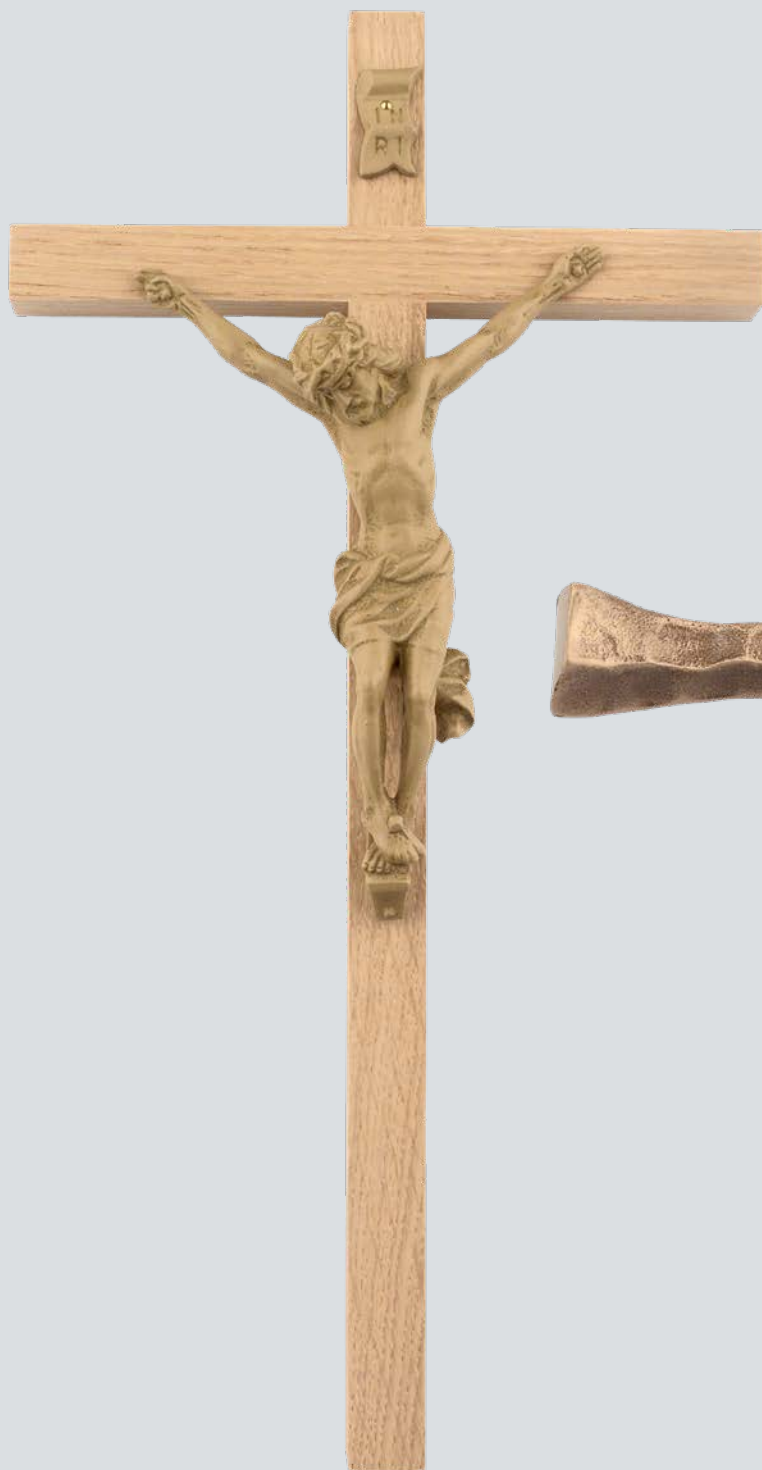

Grande Croix

KISSING

510-00031.80 (30,0 cm) Croix en bois, chêne clair, corpus plastique
510-00027.80 (40,0 cm) Croix en bois, chêne clair, corpus plastique
510-00025.80 (50,0 cm) Croix en bois, chêne clair, corpus plastique