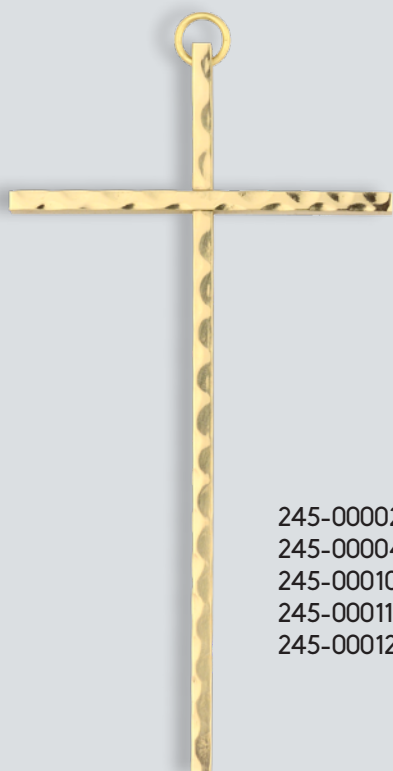

223-01201.63
Croix de prêtres,
long aiguille avec
cap. de protection

Petits croix

KISSING

660-00022.99 (38 mm)
660-00023.99 (46 mm)
660-00024.99 (130 mm)
Croix de Pape

237-00500.50 -tombak dorée
237-00500.57 - maillechort argemté
237-00500.62 - maillechort brossé blanc

Croix en métal

KISSING

245-00035.16 (23,0 cm)
Croix en laiton, martelé
245-00035.16-99 (23,0 cm)
Croix en laiton, plat

245-01009.16 (20,0 cm) Croix du mariage, laiton plat
245-01009.55 (20,0 cm) Croix du mariage, laiton nickelé, plat

Croix en métal

KISSING

245-00001.16 (10,0 cm) Croix en laiton, plat
245-00003.16 (15,0 cm) Croix en laiton, plat
245-00005.16 (20,0 cm) Croix en laiton, plat
245-00006.16 (25,0 cm) Croix en laiton, plat
245-00007.16 (30,0 cm) Croix en laiton, plat

245-00002.16 (10,0 cm) Croix en laiton, martellé
245-00004.16 (15,0 cm) Croix en laiton, martellé
245-00010.16 (20,0 cm) Croix en laiton, martellé
245-00011.16 (25,0 cm) Croix en laiton, martellé
245-00012.16 (30,0 cm) Croix en laiton, martellé