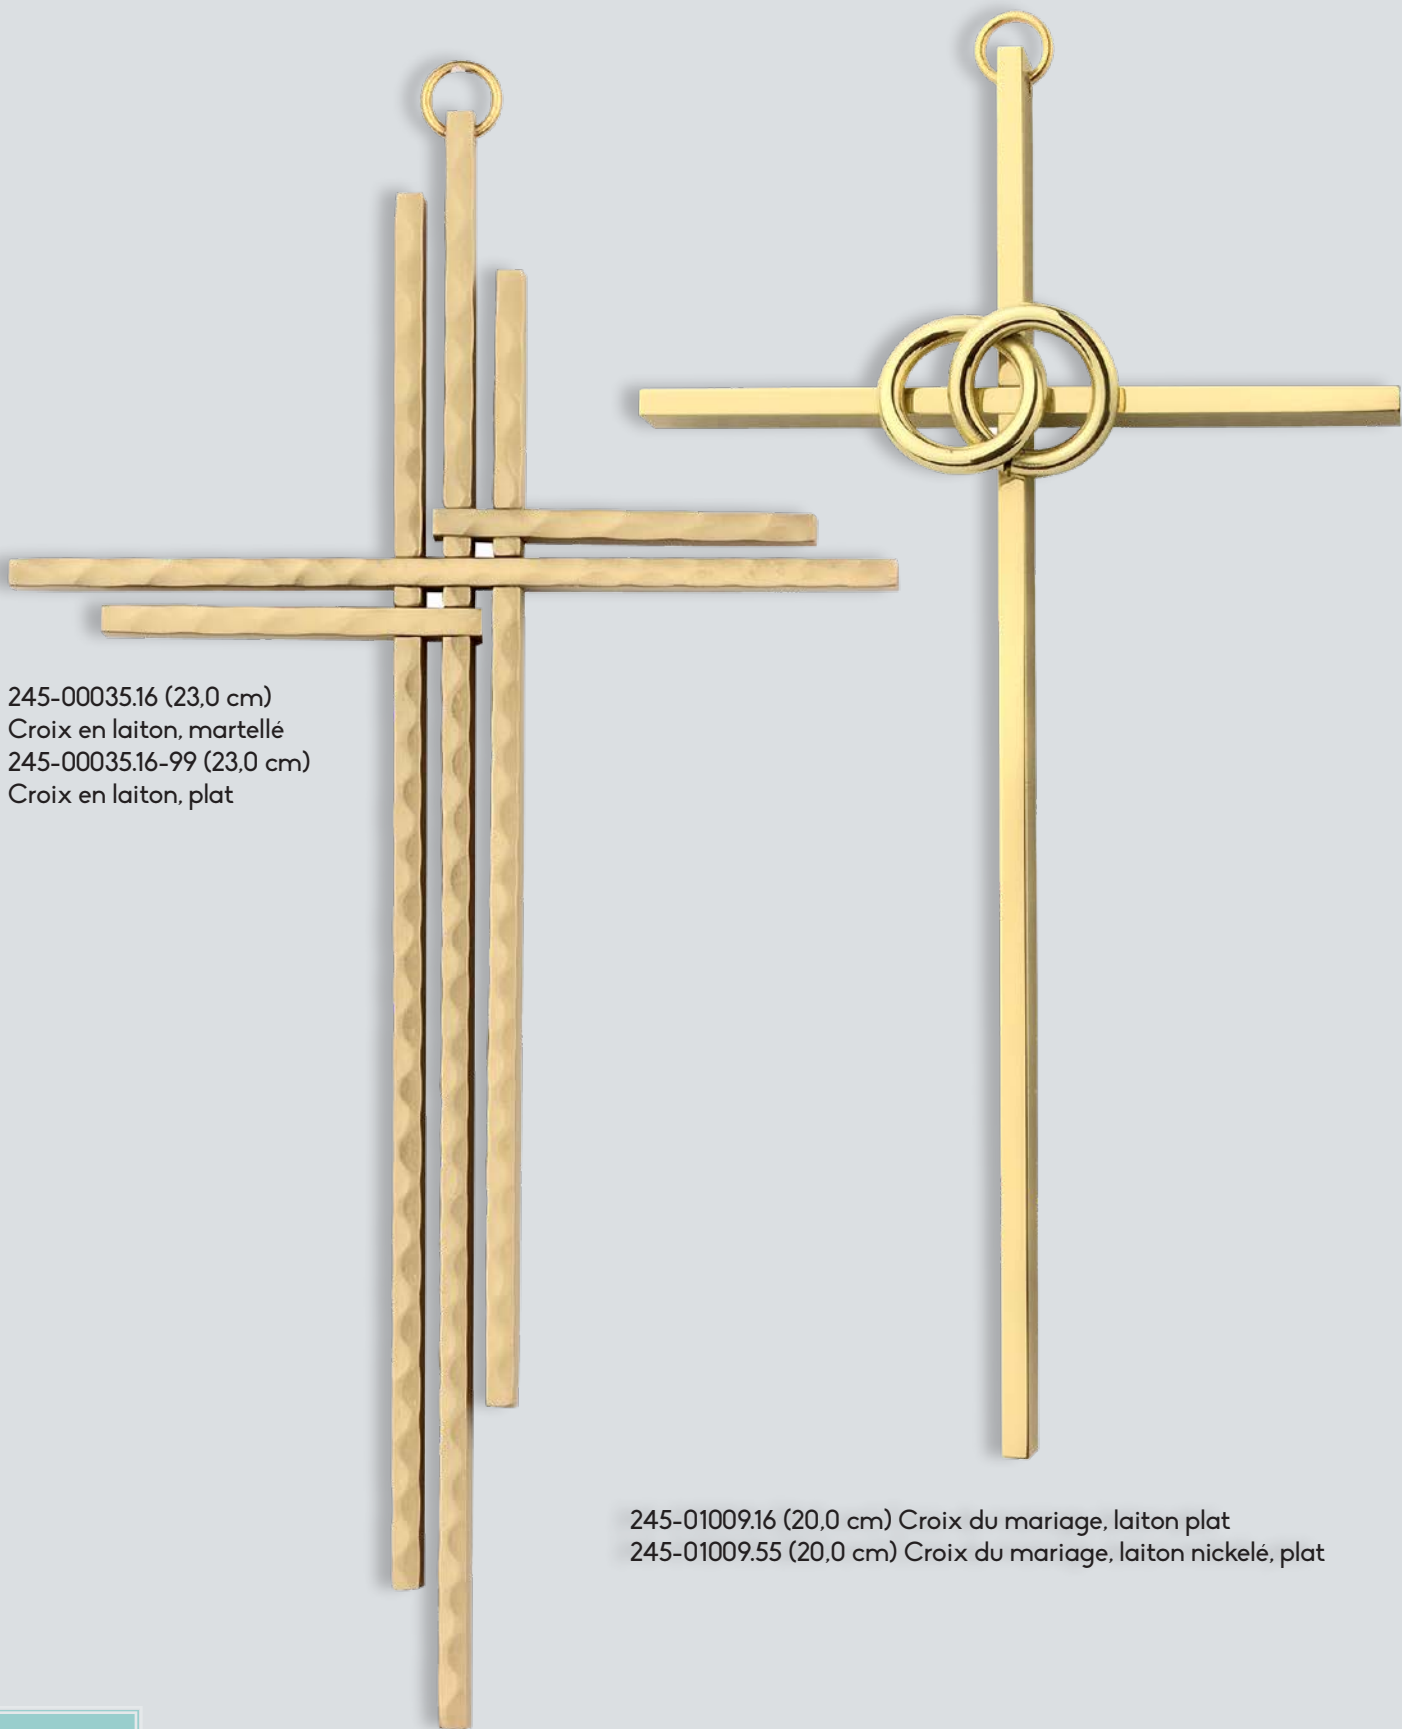

223-01201.63
Croix de prêtres,
long aiguille avec
cap. de protection

Petits croix

KISSING

660-00022.99 (38 mm)
660-00023.99 (46 mm)
660-00024.99 (130 mm)
Croix de Pape

237-00500.50 -tombak dorée
237-00500.57 - maillechort argemté
237-00500.62 - maillechort brossé blanc

Croix en métal

KISSING

245-00035.16 (23,0 cm)
Croix en laiton, martelé
245-00035.16-99 (23,0 cm)
Croix en laiton, plat

245-01009.16 (20,0 cm) Croix du mariage, laiton plat
245-01009.55 (20,0 cm) Croix du mariage, laiton nickelé, plat