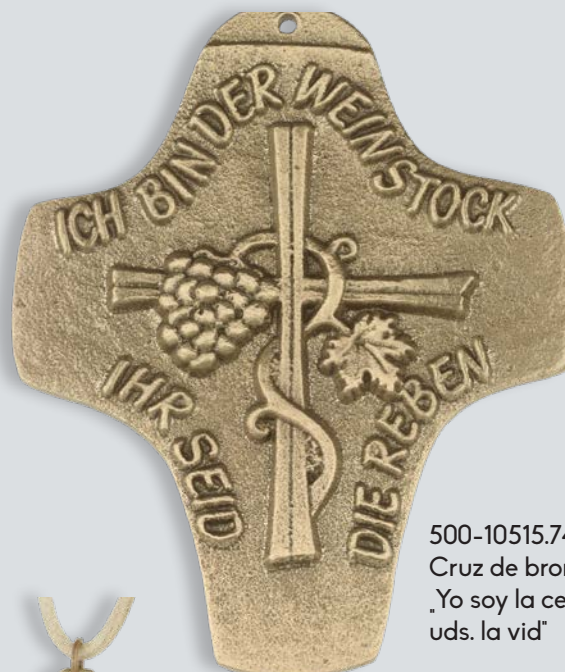

# Cruces para primera comunión y confirmación

KISSING

500-10436.74  
Cruz de bronce  
„La paz sea contigo”

500-10546.74  
Cruz de bronce

500-10541.74  
Cruz de bronce

500-10515.74  
Cruz de bronce  
„Yo soy la cepa uds. la vid”

500-10550.99  
Cruz de bronce,  
con cordón de cuero

[Regresar al índice](#)

500-10500.99  
Cruz de bronce,  
con cordón de cuero