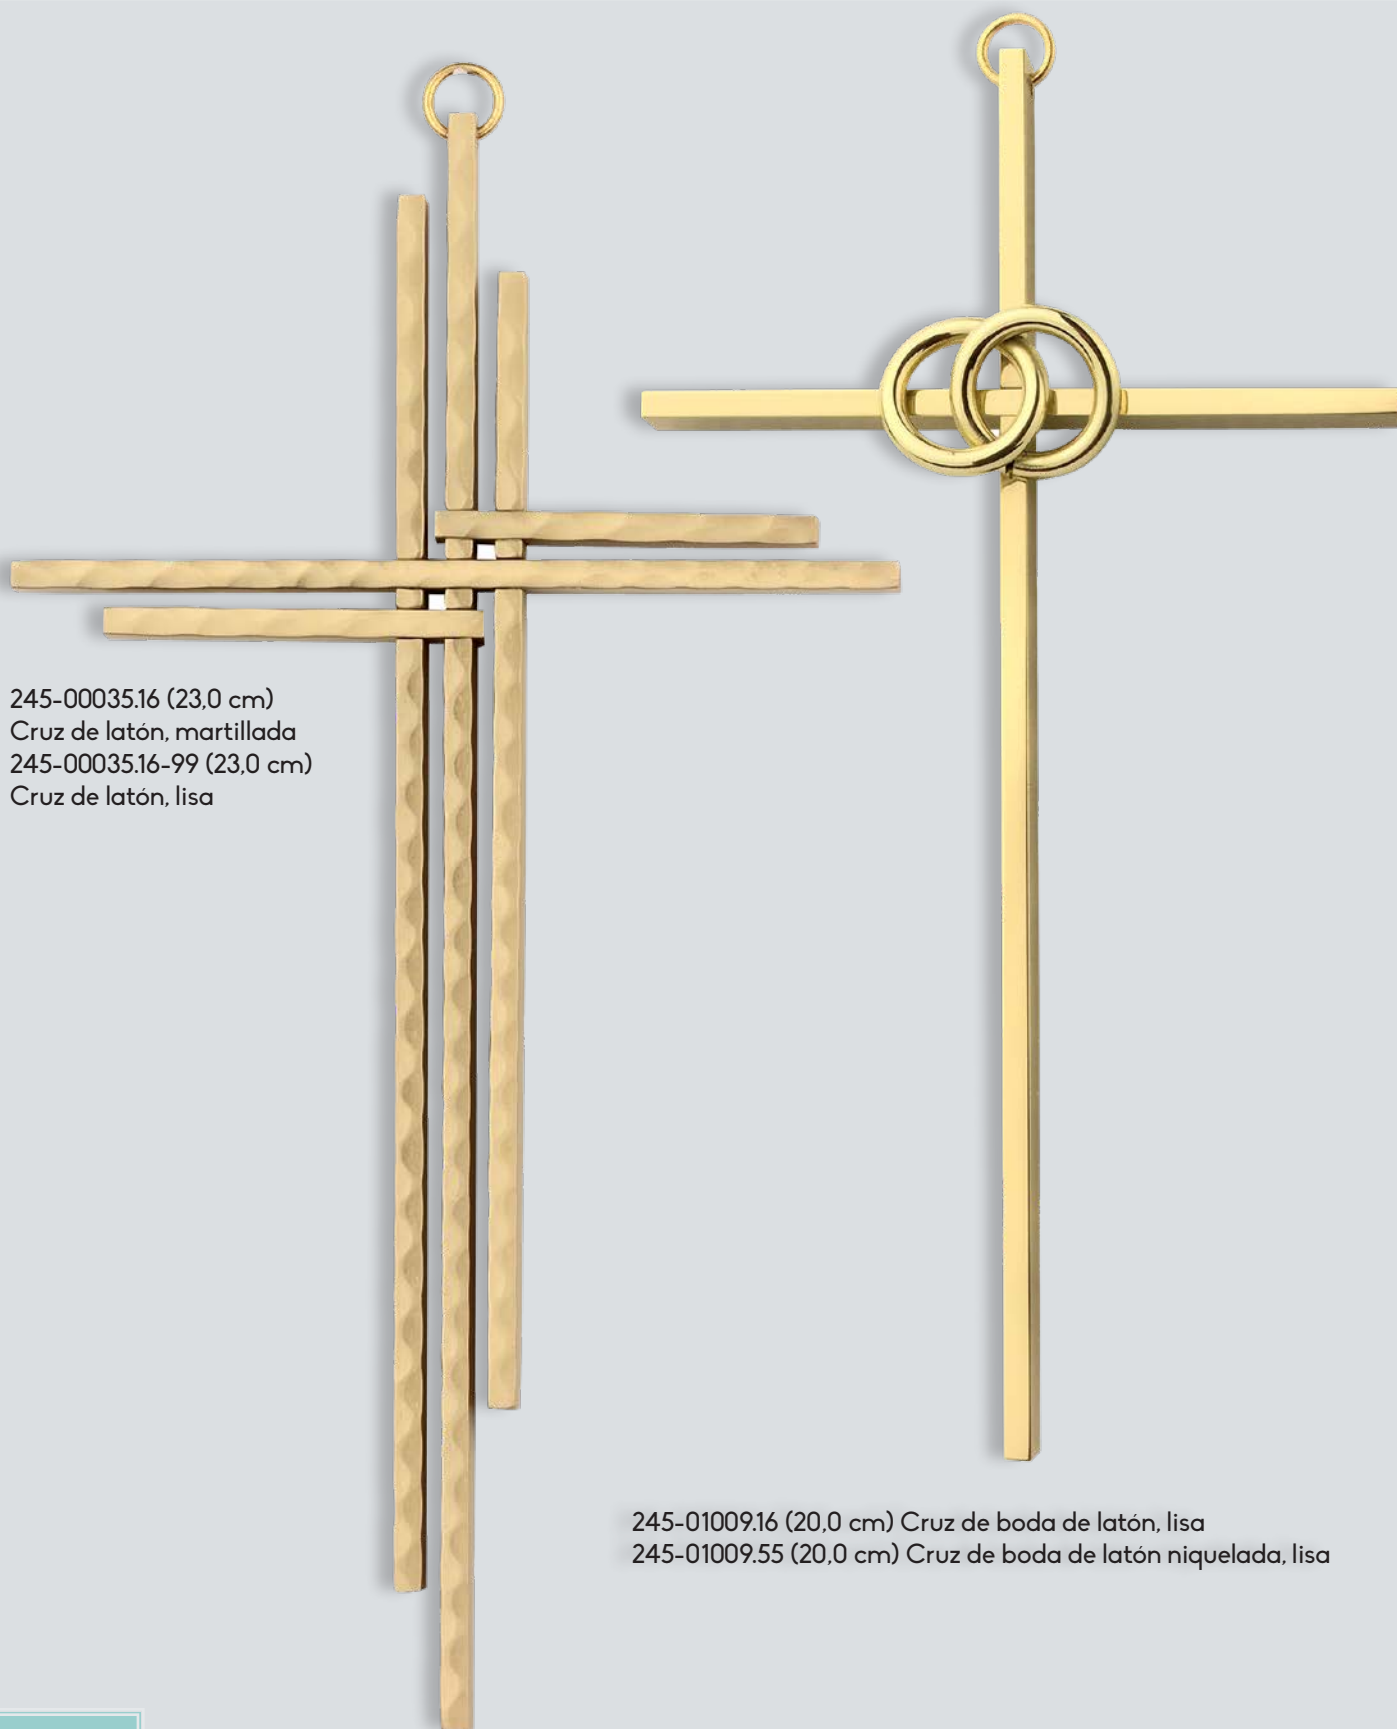

# Cruces gorgantes

KISSING

660-00022.99 ( 38 mm)  
660-00023.99 ( 46 mm)  
660-00024.99 (130 mm)  
Cruz del Papa

237-00500.50 - Tombaga dorada  
237-00500.57 - Alpaca con baño plata  
237-00500.62 - Alpaca pulida con baño plata

## Cruces de metal

KISSING

245-00035.16 (23,0 cm)  
Cruz de latón, martillada  
245-00035.16-99 (23,0 cm)  
Cruz de latón, lisa

245-01009.16 (20,0 cm) Cruz de boda de latón, lisa  
245-01009.55 (20,0 cm) Cruz de boda de latón níquelada, lisa