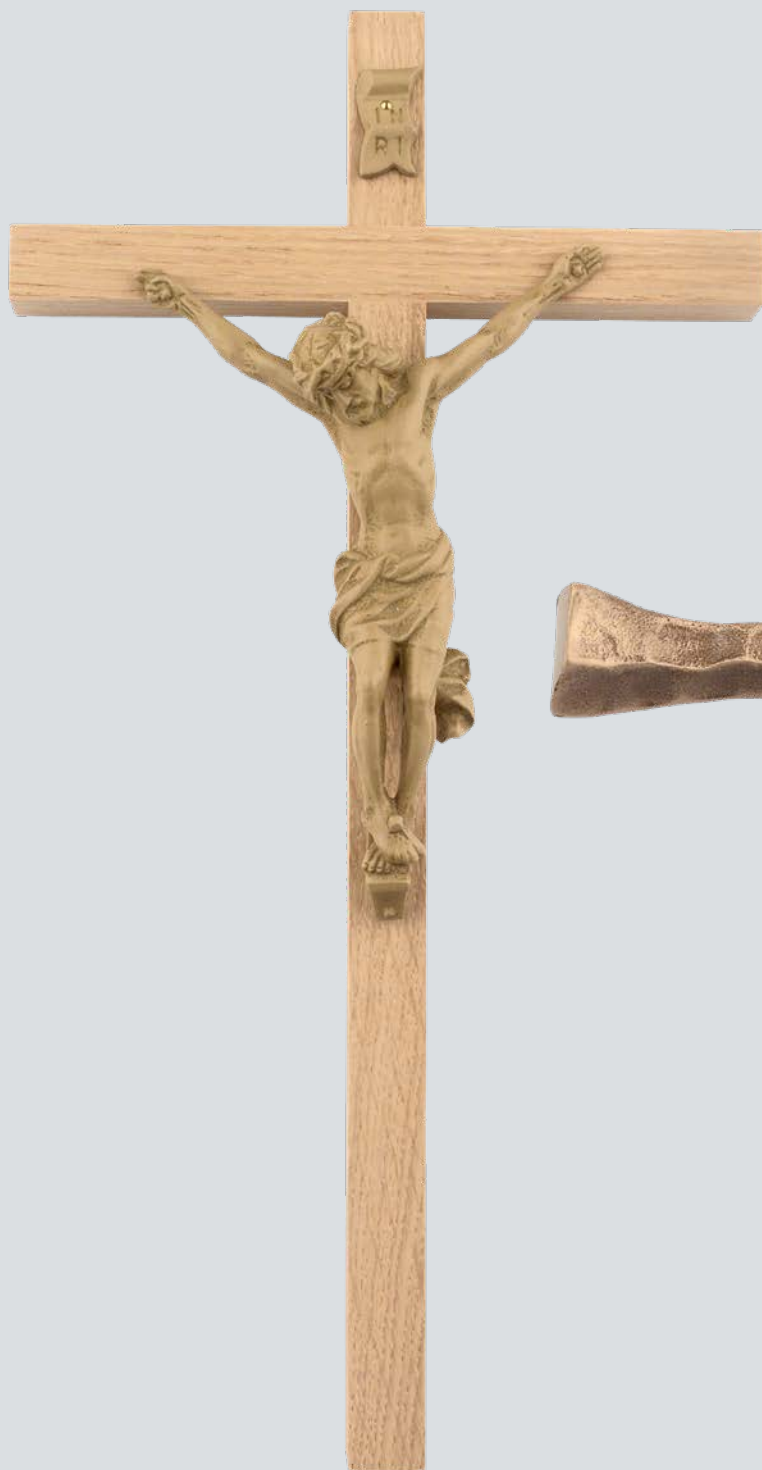

Cruces pared

KISSING

Cruz de madera, roble claro, cuerpo plástico
510-00031.80 (30,0 cm)
510-00027.80 (40,0 cm)
510-00025.80 (50,0 cm)