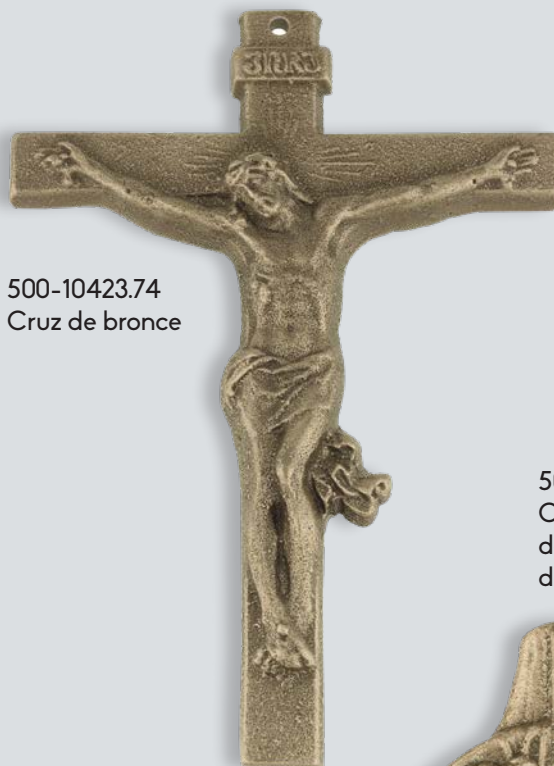

500-10423.74
Cruz de bronce