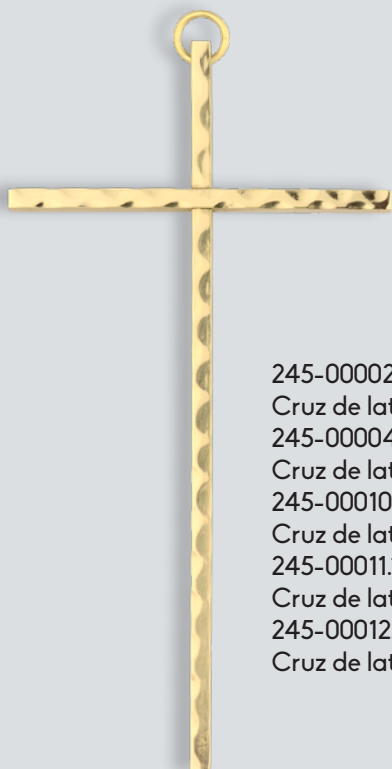

## Cruces de metal

KISSING

245-00035.16 (23,0 cm)  
Cruz de latón, martillada  
245-00035.16-99 (23,0 cm)  
Cruz de latón, lisa

245-01009.16 (20,0 cm) Cruz de boda de latón, lisa  
245-01009.55 (20,0 cm) Cruz de boda de latón níquelada, lisa

## Cruces de metal

KISSING

- 245-00001.16 (10,0 cm) Cruz de latón, lisa
- 245-00003.16 (15,0 cm) Cruz de latón, lisa
- 245-00005.16 (20,0 cm) Cruz de latón, lisa
- 245-00007.16 (25,0 cm) Cruz de latón, lisa
- 245-00008.16 (30,0 cm) Cruz de latón, lisa

- 245-00002.16 (10,0 cm) Cruz de latón, martillada
- 245-00004.16 (15,0 cm) Cruz de latón, martillada
- 245-00010.16 (20,0 cm) Cruz de latón, martillada
- 245-00011.16 (25,0 cm) Cruz de latón, martillada
- 245-00012.16 (30,0 cm) Cruz de latón, martillada