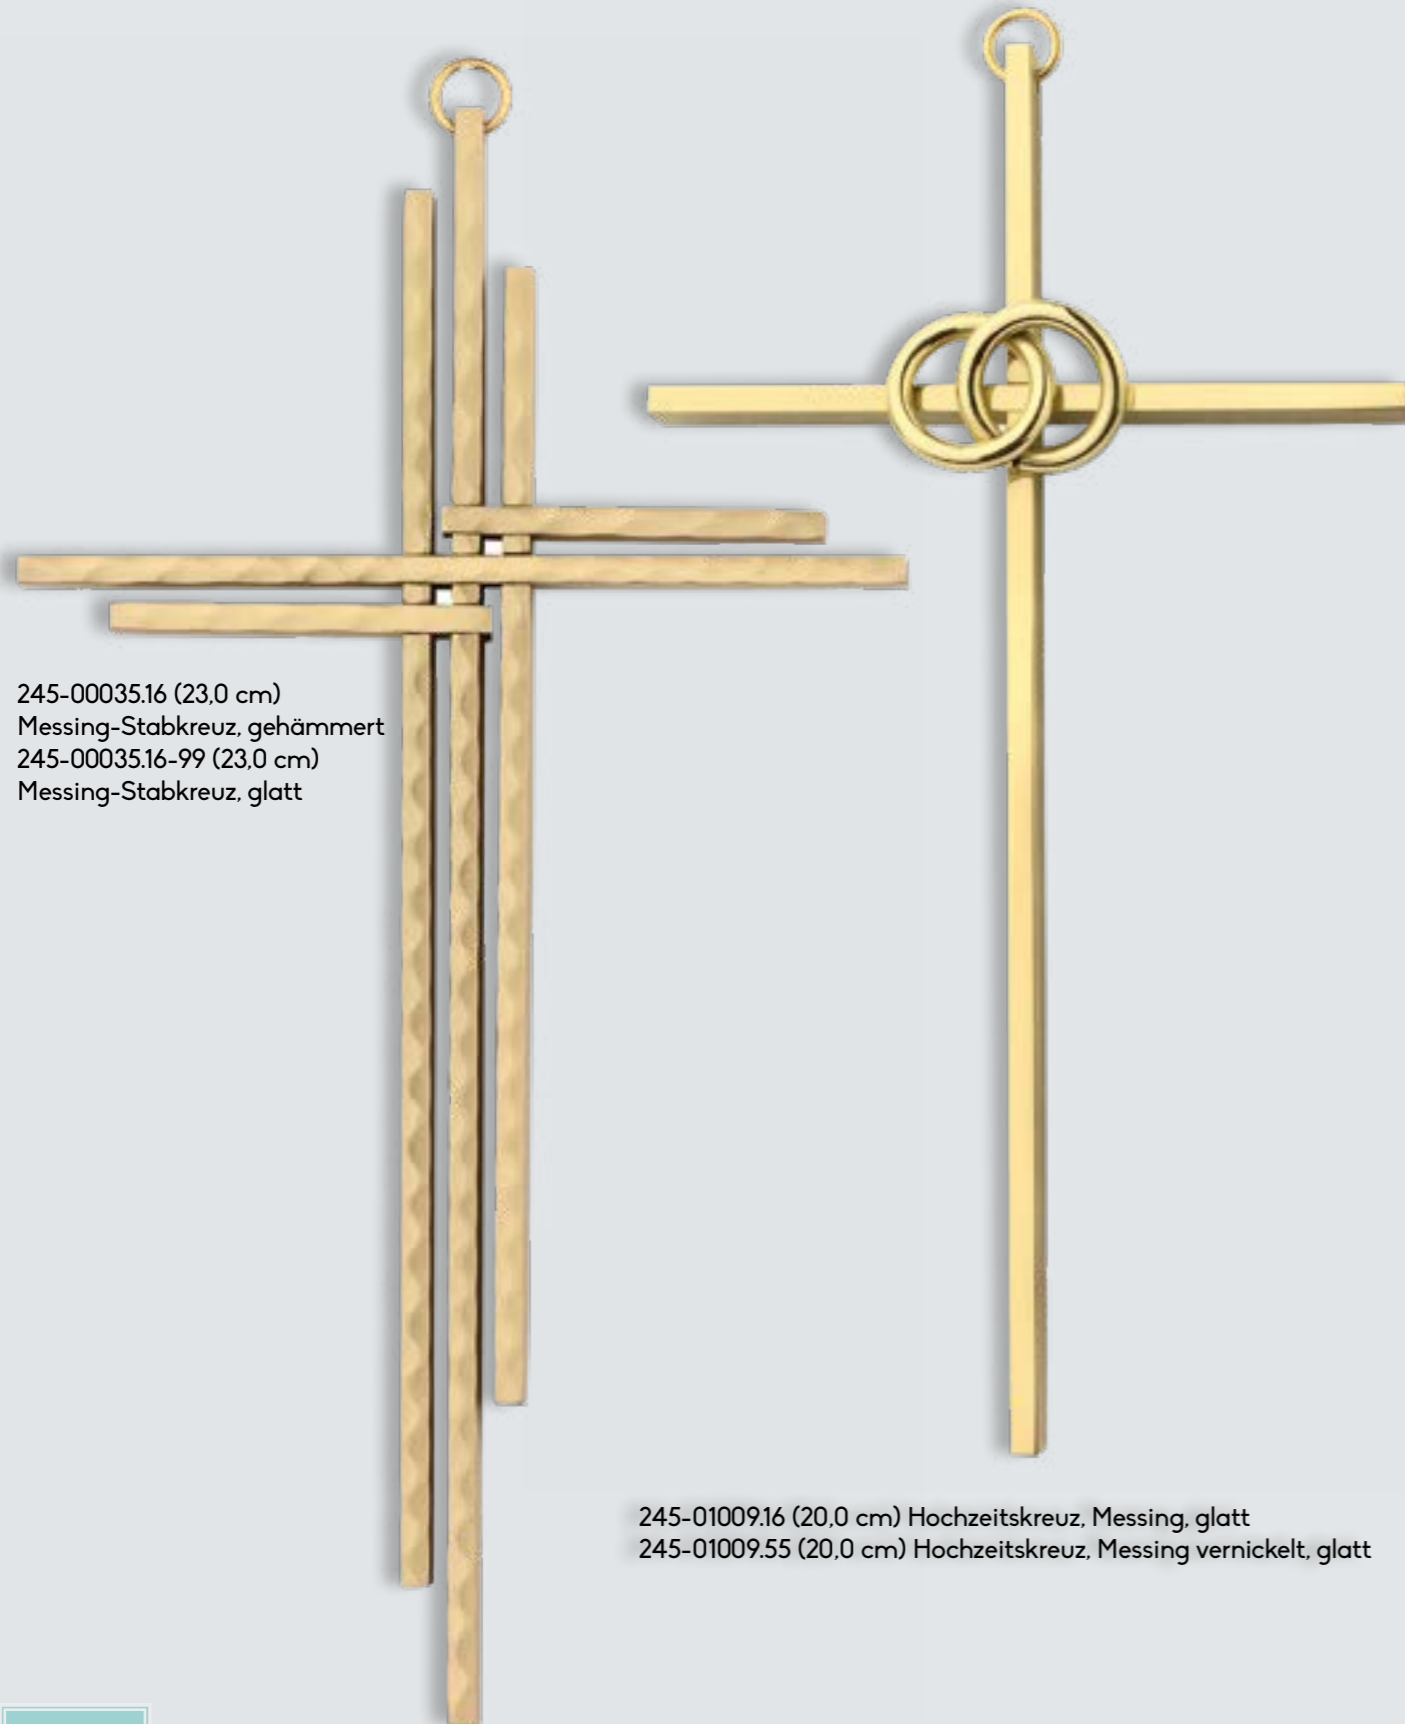

Metallkreuze

KISSING

245-00035.16 (23,0 cm)
Messing-Stabkreuz, gehämmert
245-00035.16-99 (23,0 cm)
Messing-Stabkreuz, glatt

245-01009.16 (20,0 cm) Hochzeitskreuz, Messing, glatt
245-01009.55 (20,0 cm) Hochzeitskreuz, Messing vernickelt, glatt